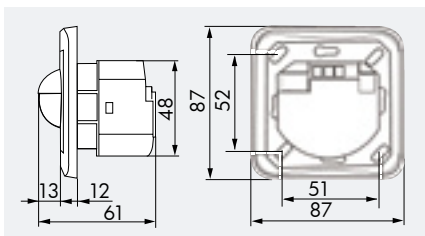

LUXOMAT® Indoor 180-R és Indoor 180-T

Akusztikus érzékelővel

MŰSZAKI ADATOK

- 230V~ ±10%
- 180°
- max. 10,00 m
- IP20 / II. osztály / C C
- Ho 87 x Sz 87 x Mé 61 mm
- 25°C – +50°C
- magas UV állóságú polikarbonát
- 180-R**
2300 W, cosφ = 1;
- 180-T**
max. 300 W / min. 40 W
- 15 mp - 16 perc, vagy impulzus
- 5 - 2000 Lux

! Az Indoor 180-R-24V esetében a mikrofon csak érzékelt mozgás után aktiválódik.

TERMÉKINFORMÁCIÓ

- Kombinált mozgás és zajérzékelő LUXOMAT® Indoor 180-R/-T-UP fali kapcsoló 180° érzékelési tartománnyal
- Kombinálható fedőkerettel öt különböző színben
- Illesztő kerettel a vezető európai gyártók sorozatába illeszthető
- IP20 és IP54 védelességgel (IP54 kivitel nedves helyiségekhez, garázsokhoz, pincelejárókhoz)
- Megvilágítás, zajérzékelés és az időzítés fokozat nélkül beállítható
- Szerelési magasság 1,10 - 2,20 m között (ajtó mellett vagy fölött)
- **180-R:** relés kivitel háromvezetékes hálózathoz, induktív, kapacitív és ohmikus terheléshez
- **180-T:** Triac-s kivitel 2 vezetékes hálózathoz (nulla vezető nélkül), izzólámpák üzemeltetéséhez 300 W-ig
- Érzékelő alatti terület árnyékolása a mellékelt árnyékoló lamellákkal
- Falon kívüli szerelés lehetséges AP-socket (92141) alkalmazásával
- **Alkalmazási példák:** nyilvános WC helyiségek, folyosók, archívumok, tárgyalók stb. megfigyelése
- **Kérjük, külön rendeljék meg a fedeleket!**