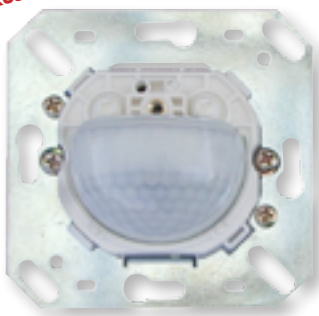

LUXOMAT® Indoor 180-R és Indoor 180-T

Akusztikus érzékelővel

MŰSZAKI ADATOK

- 230V~ ±10%
- 180°
- max. 10,00 m
- IP20 / II. osztály / C C
- Ho 87 x Sz 87 x Mé 61 mm
- 25°C – +50°C
- magas UV állóságú polikarbonát
- 180-R**
2300 W, cosφ = 1;
- 180-T**
max. 300 W / min. 40 W
- 15 mp - 16 perc, vagy impulzus
- 5 - 2000 Lux

! Az Indoor 180-R-24V esetében a mikrofon csak érzékelt mozgás után aktiválódik.

TERMÉKINFORMÁCIÓ

- Kombinált mozgás és zajérzékelő LUXOMAT® Indoor 180-R/-T-UP fali kapcsoló 180° érzékelési tartománnyal
- Kombinálható fedőkerettel öt különböző színben
- Illesztő kerettel a vezető európai gyártók sorozatába illeszthető
- IP20 és IP54 védelességgel (IP54 kivitel nedves helyiségekhez, garázsokhoz, pincelejárókhoz)
- Megvilágítás, zajérzékelés és az időzítés fokozat nélkül beállítható
- Szerelési magasság 1,10 - 2,20 m között (ajtó mellett vagy fölött)
- **180-R:** relés kivitel háromvezetékes hálózathoz, induktív, kapacitív és ohmikus terheléshez
- **180-T:** Triac-s kivitel 2 vezetékes hálózathoz (nulla vezető nélkül), izzólámpák üzemeltetéséhez 300 W-ig
- Érzékelő alatti terület árnyékolása a mellékelt árnyékoló lamellákkal
- Falon kívüli szerelés lehetséges AP-socket (92141) alkalmazásával
- **Alkalmazási példák:** nyilvános WC helyiségek, folyosók, archívumok, tárgyalók stb. megfigyelése
- **Kérjük, külön rendeljék meg a fedeleket!**

fehér,
RAL9010

AP foglalat

fehér,
RAL9010

Árnyékoló lamellák

Típus	Szín	Cikkszám
Indoor 180-R, burkolattal kompletten	fehér, RAL9010	92623
Indoor 180-T, burkolattal kompletten	fehér, RAL9010	92622
Érzékelő betét Indoor 180-R-UP	–	92665
Érzékelő betét Indoor 180-T-UP	–	92664
Illesztő keret az érzékelőhöz		
IP20 burkolat	fehér, RAL9010	92630
IP20 burkolat	matt fehér, RAL9016	92631
IP20 burkolat	krém, RAL1013	92632
IP20 burkolat	ezüst, RAL9006	92633
IP20 burkolat	antracit, RAL7021	92634
IP54 burkolat	fehér, RAL9010	92139
Tartozék (opcionális)		
AP-Socket beltérre	fehér, RAL9010	92141