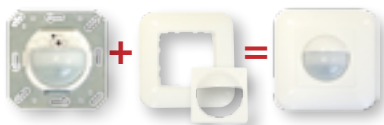

LUXOMAT® Indoor 180-R és Indoor 180-T

Akusztikus érzékelővel

MŰSZAKI ADATOK

- 230V~ ±10%
- 180°
- max. 10,00 m
- IP20 / II. osztály / C C
- Ho 87 x Sz 87 x Mé 61 mm
- 25°C – +50°C
- magas UV állóságú polikarbonát
- 180-R**
2300 W, cosφ = 1;
- 180-T**
max. 300 W / min. 40 W
- 15 mp - 16 perc, vagy impulzus
- 5 - 2000 Lux

! Az Indoor 180-R-24V esetében a mikrofon csak érzékelt mozgás után aktiválódik.

TERMÉKINFORMÁCIÓ

- Kombinált mozgás és zajérzékelő LUXOMAT® Indoor 180-R/-T-UP fali kapcsoló 180° érzékelési tartománnyal
- Kombinálható fedőkerettel öt különböző színben
- Illesztő kerettel a vezető európai gyártók sorozatába illeszthető
- IP20 és IP54 védelességgel (IP54 kivitel nedves helyiségekhez, garázsokhoz, pincelejárókhoz)
- Megvilágítás, zajérzékelés és az időzítés fokozat nélkül beállítható
- Szerelési magasság 1,10 - 2,20 m között (ajtó mellett vagy fölött)
- **180-R:** relés kivitel háromvezetékes hálózathoz, induktív, kapacitív és ohmikus terheléshez
- **180-T:** Triac-s kivitel 2 vezetékes hálózathoz (nulla vezető nélkül), izzólámpák üzemeltetéséhez 300 W-ig
- Érzékelő alatti terület árnyékolása a mellékelt árnyékoló lamellákkal
- Falon kívüli szerelés lehetséges AP-socket (92141) alkalmazásával
- **Alkalmazási példák:** nyilvános WC helyiségek, folyosók, archívumok, tárgyalók stb. megfigyelése
- **Kérjük, külön rendeljék meg a fedeleket!**